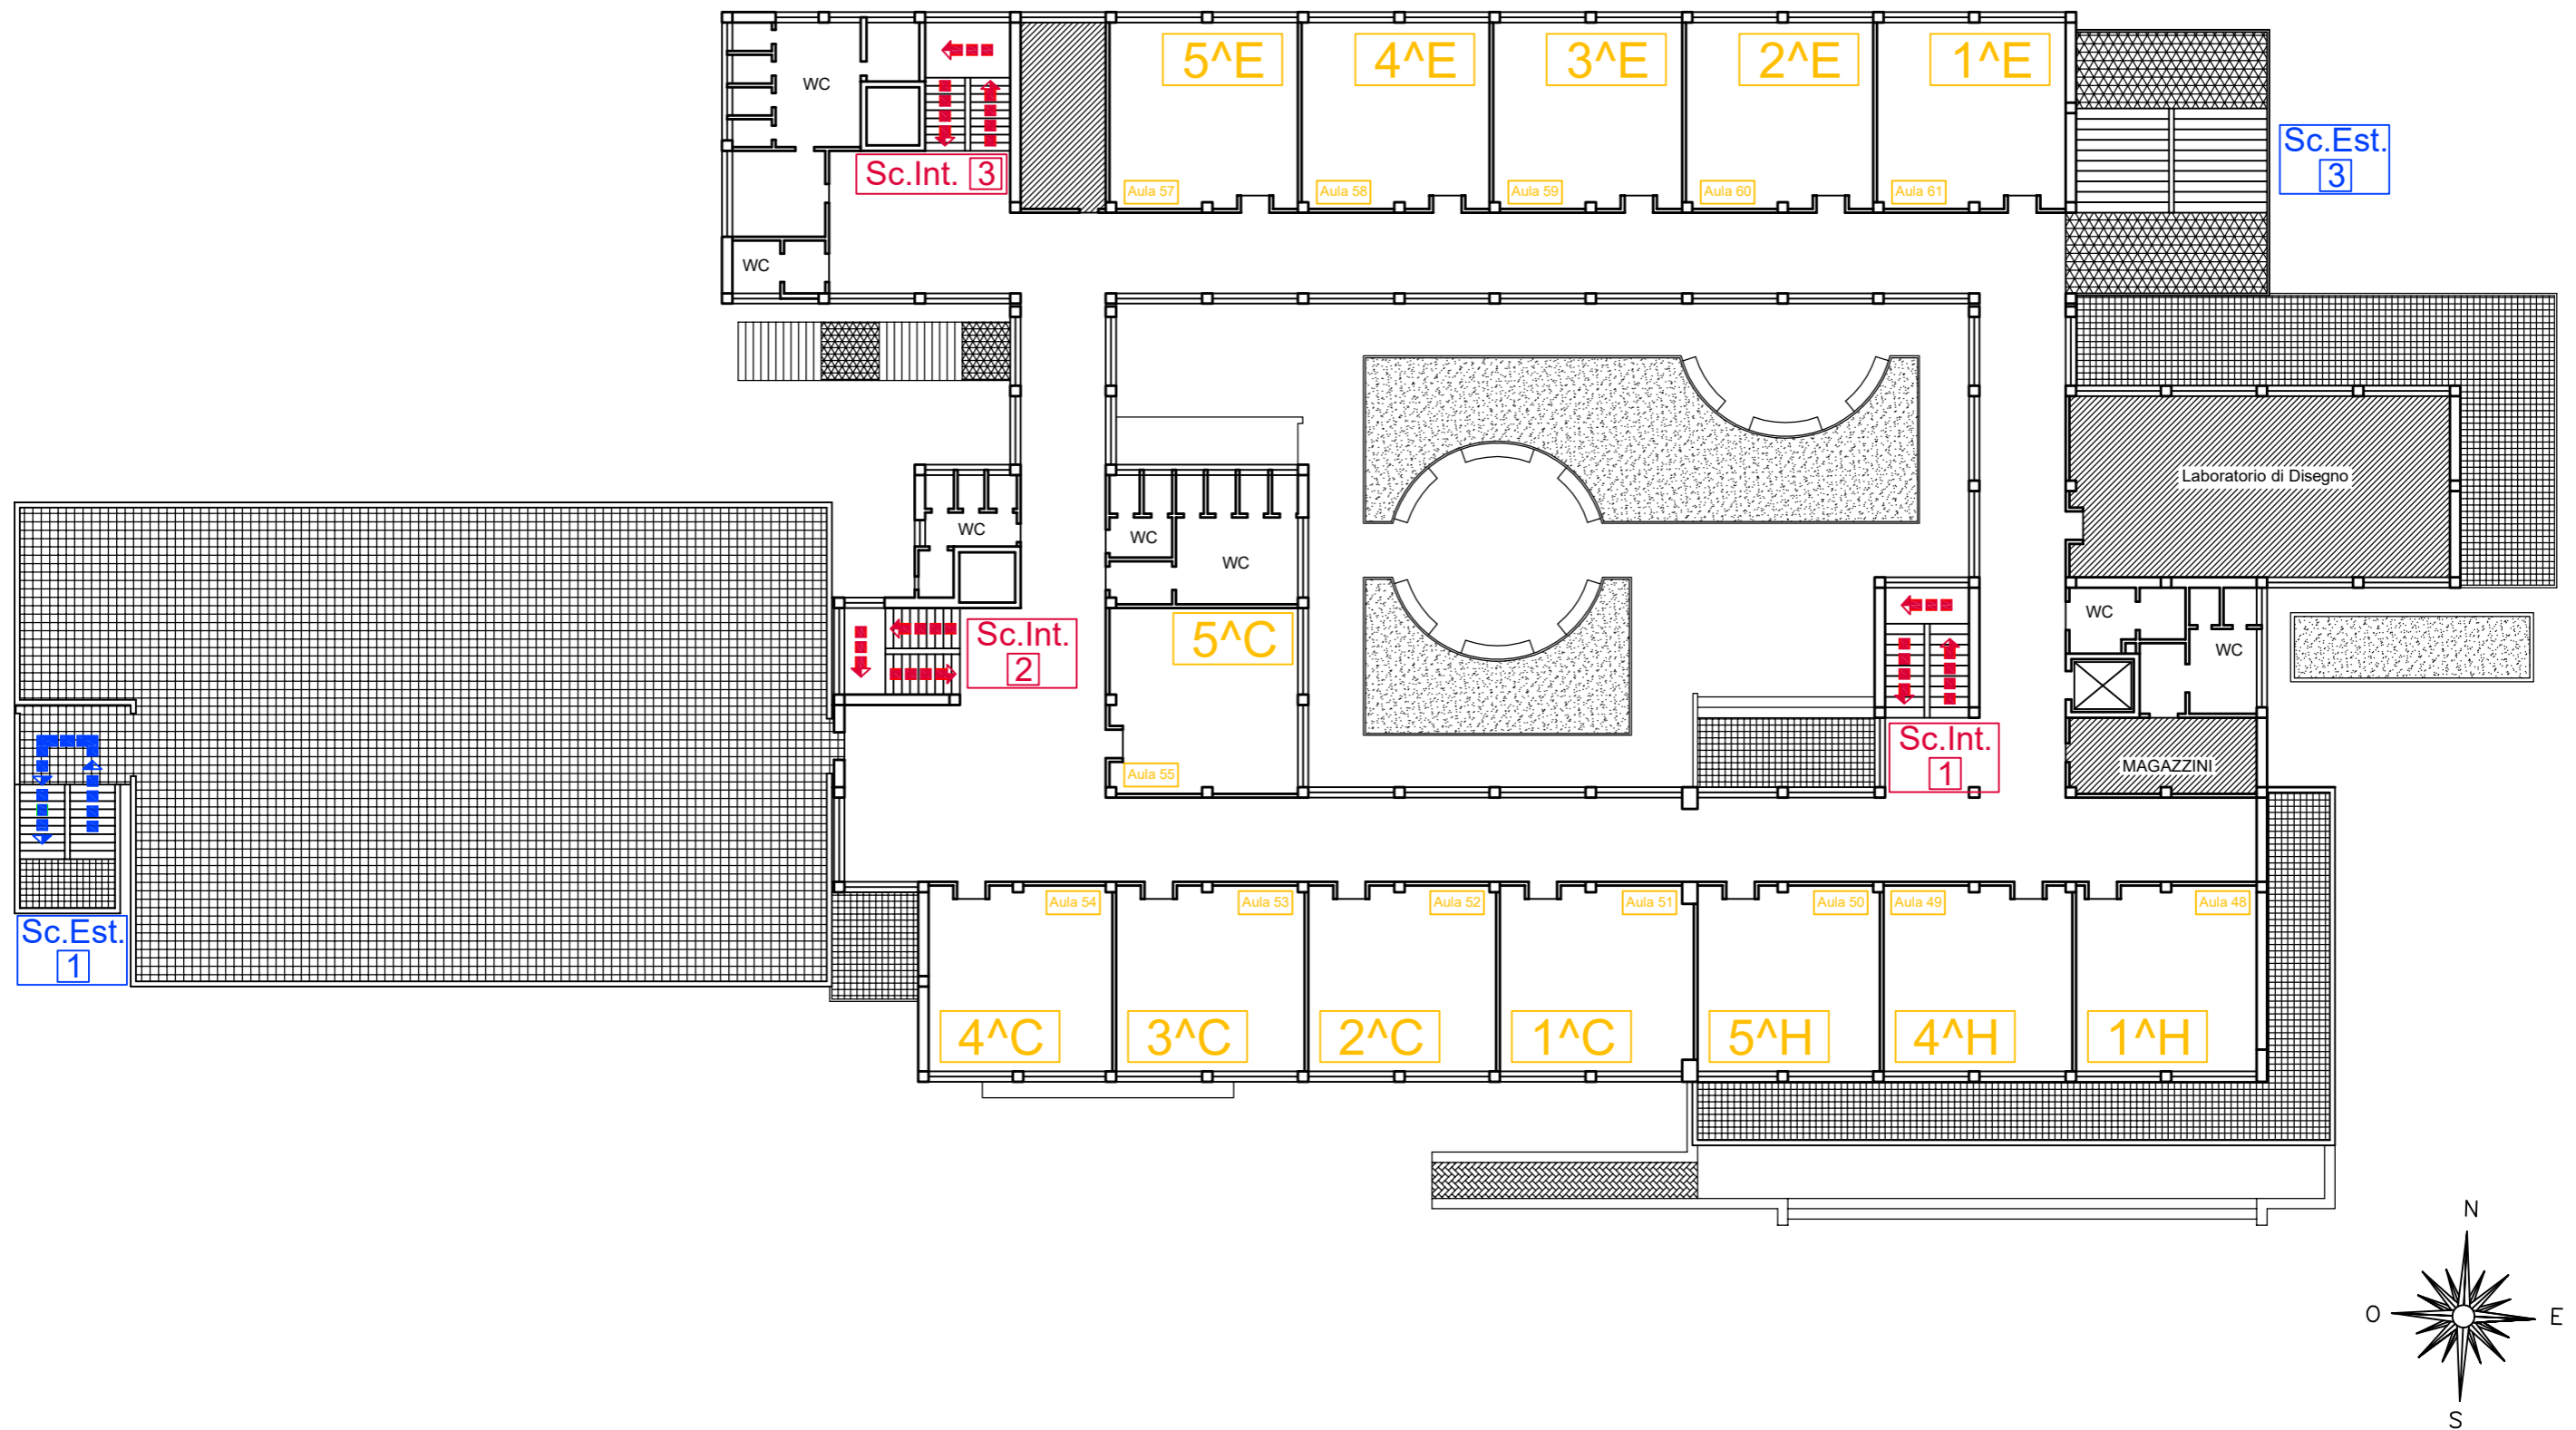

a.s. 2020/2021
Logistica: accessi e scale
Aule - Classi
 Pianta del Piano Rialzato

LICEO SCIENTIFICO STATALE
"Guglielmo Marconi" - Foggia
 Via Danimarca, 25

1 2 3
 Identificazione scale interne
 1 2 3
 Identificazione scale esterne
 A B C D E F G
 Identificazione accessi

Identificazione classi
 3[^]Lp
 Identificazione aule
 Aula 73

a.s. 2020/2021
Logistica: accessi e scale
Aule - Classi
 Pianta del Primo Piano

LICEO SCIENTIFICO STATALE
"Guglielmo Marconi" - Foggia
 Via Danimarca, 25

1 2 3
 Identificazione scale interne
 1 2 3
 Identificazione scale esterne
 A B C D E F G
 Identificazione accessi

Identificazione classi
 3^Lp
 Identificazione aule
 Aula 73

a.s. 2020/2021
Logistica: accessi e scale
Aule - Classi
 Pianta del Secondo Piano