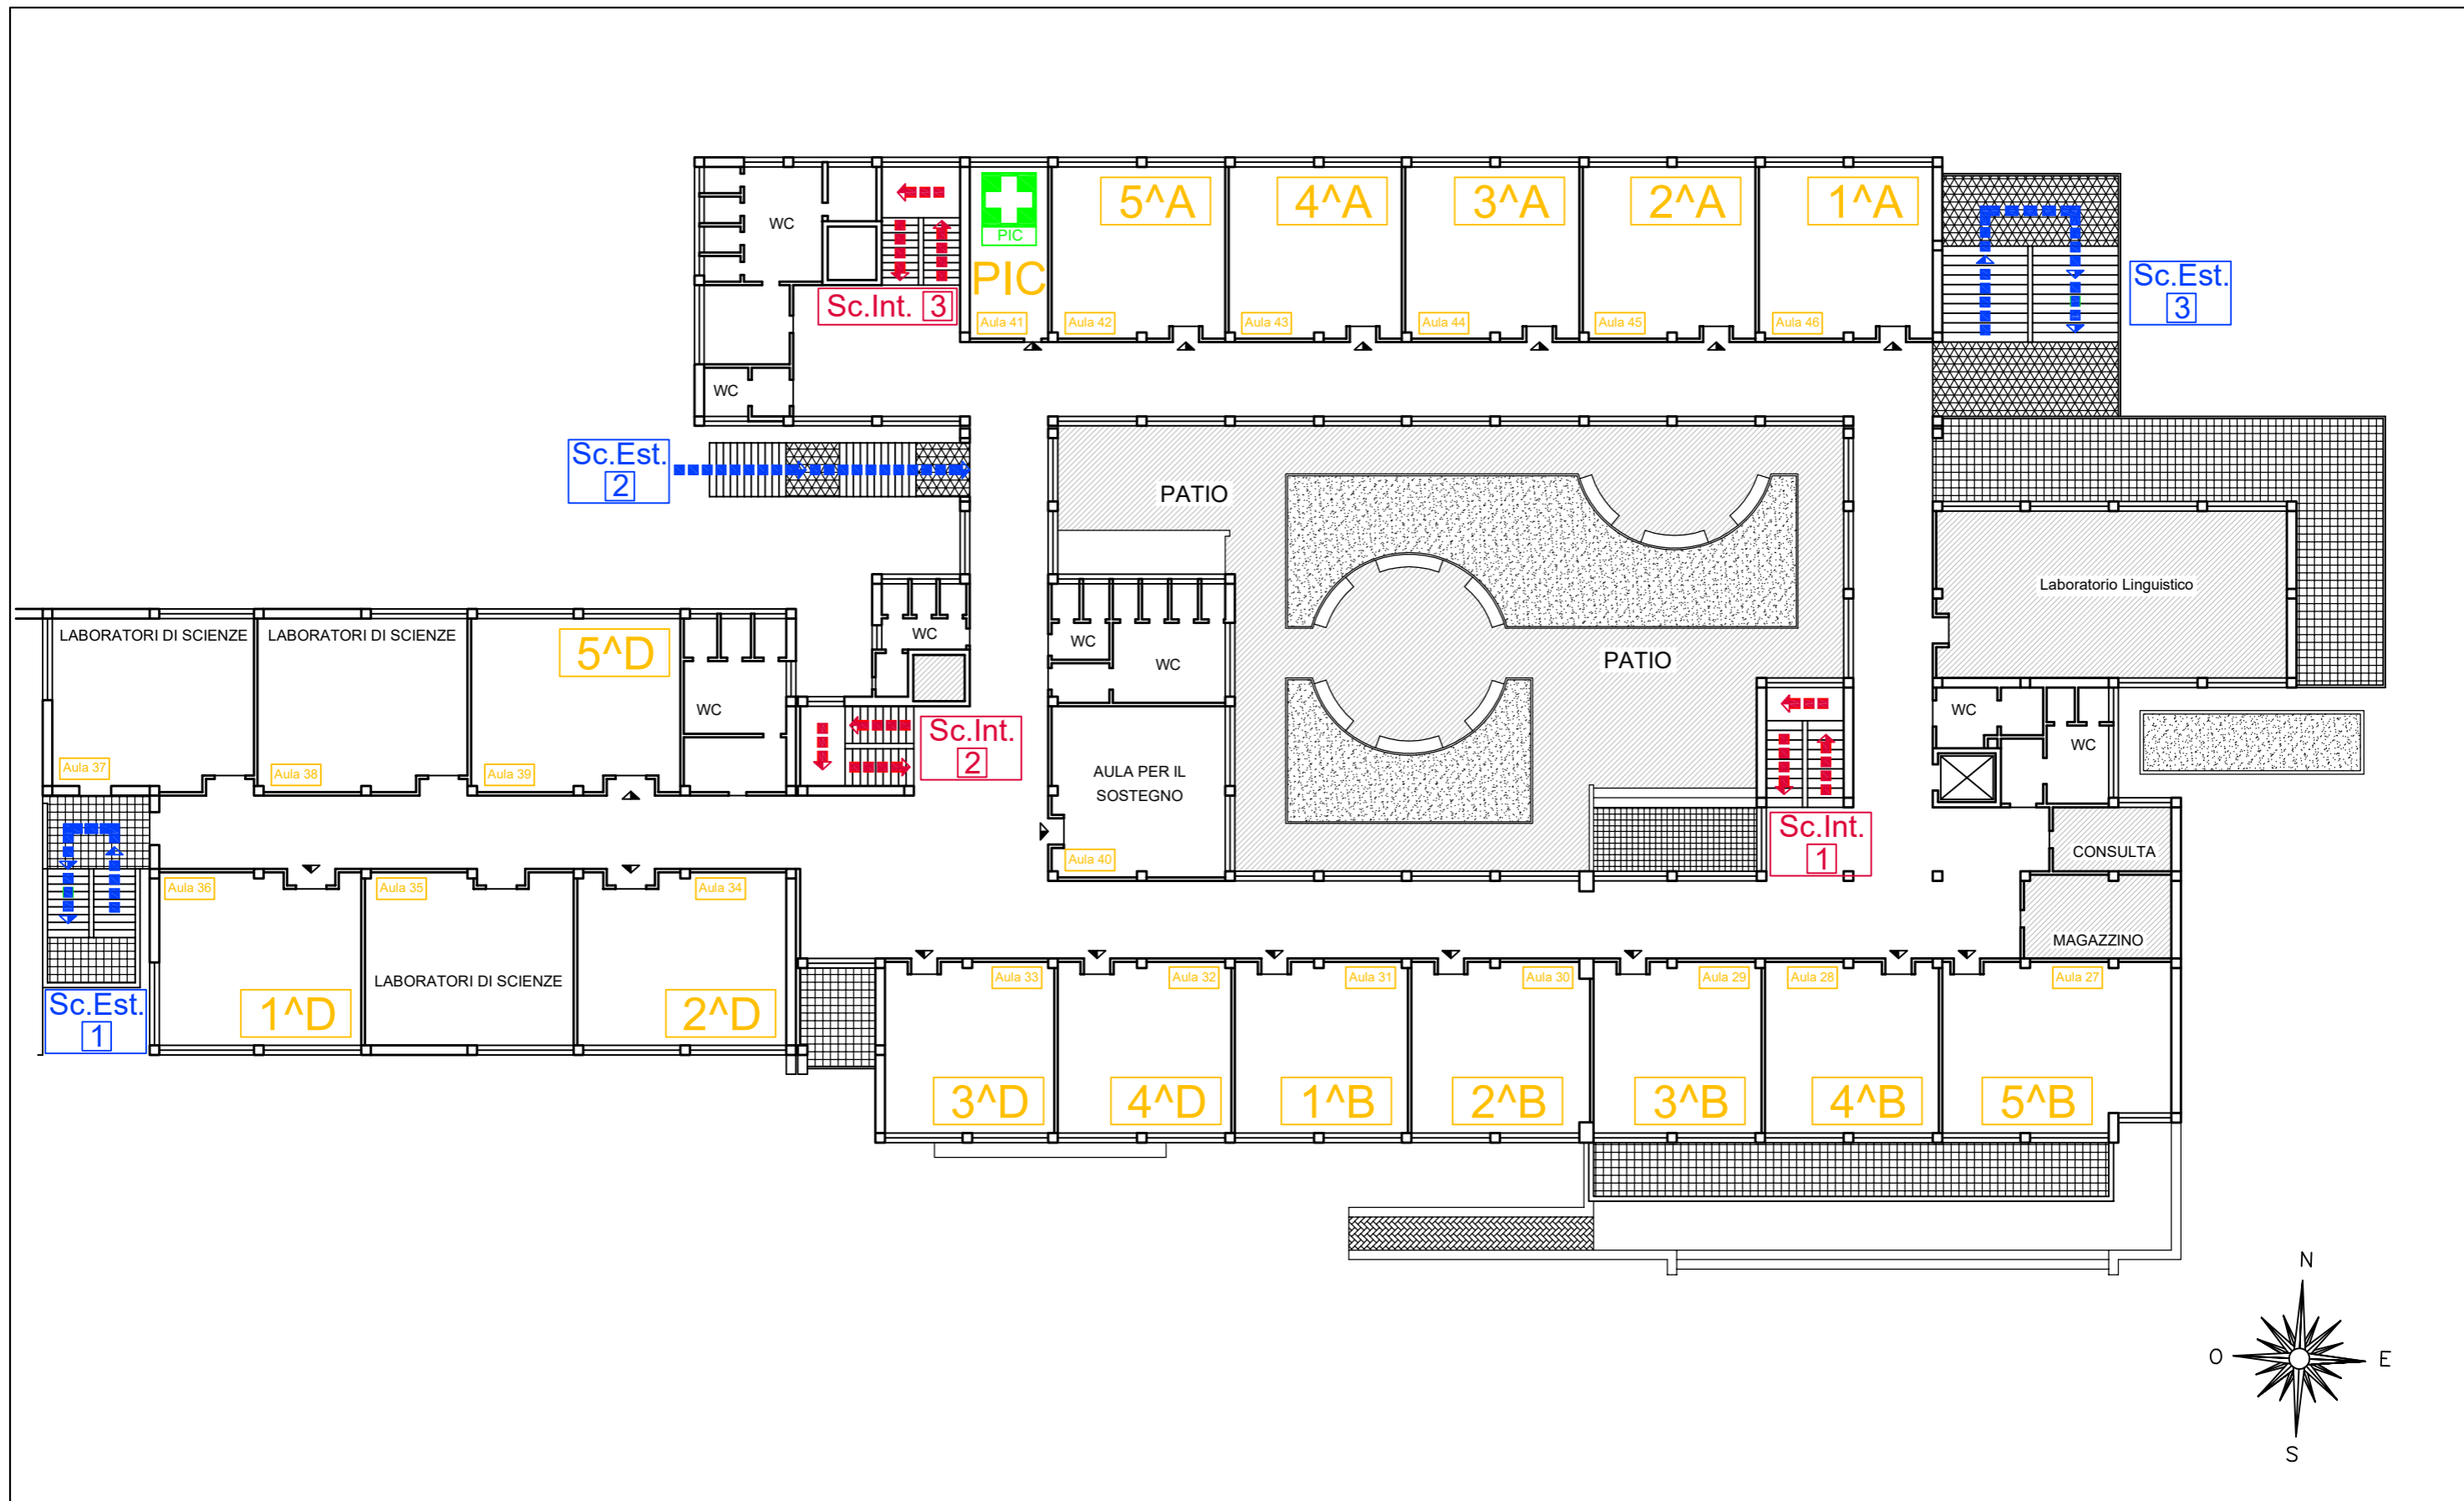

a.s. 2020/2021
Logistica: accessi e scale
Aule - Classi
 Pianta del Piano Rialzato

LICEO SCIENTIFICO STATALE
"Guglielmo Marconi" - Foggia
 Via Danimarca, 25

1 2 3
 Identificazione scale interne
 1 2 3
 Identificazione scale esterne
 A B C D E F G
 Identificazione accessi

Identificazione classi
 3[^]Lp
 Identificazione aule
 Aula 73

a.s. 2020/2021
Logistica: accessi e scale
Aule - Classi
 Pianta del Primo Piano

LICEO SCIENTIFICO STATALE
"Guglielmo Marconi" - Foggia
 Via Danimarca, 25

1 2 3
 Identificazione scale interne
 1 2 3
 Identificazione scale esterne
 A B C D E F G
 Identificazione accessi

Identificazione classi
 3^Lp
 Identificazione aule
 Aula 73

a.s. 2020/2021
Logistica: accessi e scale
Aule - Classi
 Pianta del Secondo Piano